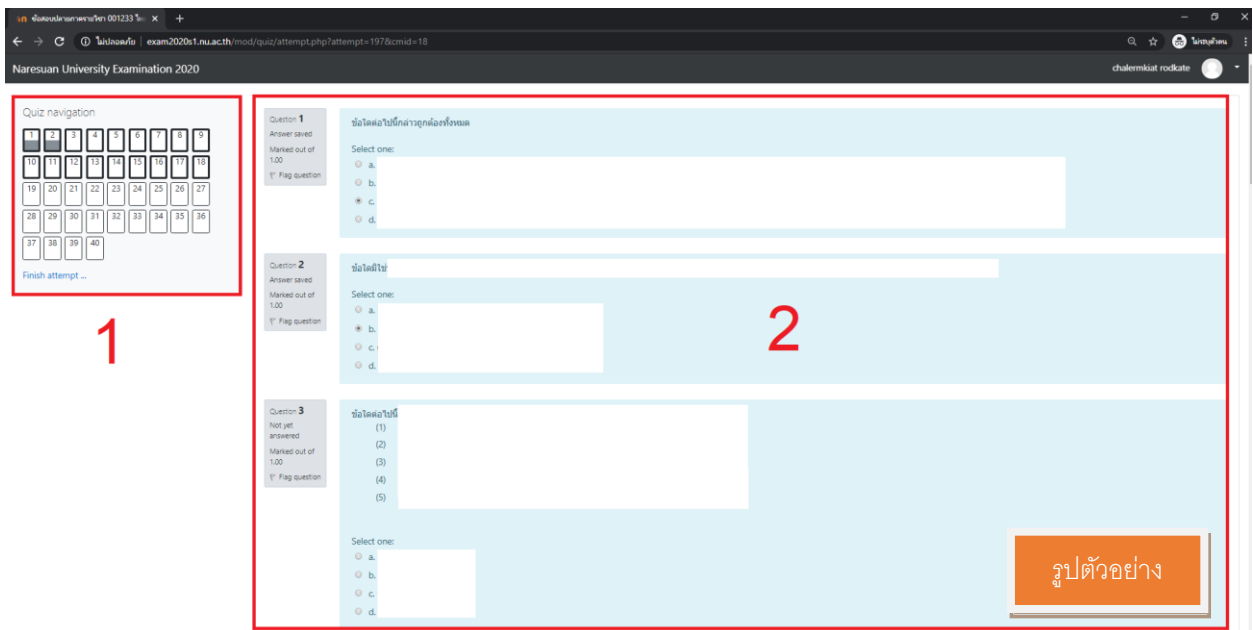

ข้อสอบมี 40 ข้อ เวลาในการทำข้อสอบ 2 ชั่วโมง

จงเลือกคำตอบที่ถูกต้องที่สุด

Attempts allowed: 1

3

Attempt quiz now

รูปตัวอย่าง

หมายเลข 1 แสดงรหัสวิชาและชื่อวิชาที่นิสิตเข้ามาสอบปลายภาค ภาคเรียนปลาย ปีการศึกษา 2562

หมายเลข 2 แสดงรายละเอียดของข้อสอบที่นิสิตทำการสอบ

หมายเลข 3 ปุ่มเริ่มทำข้อสอบ

เมื่อนิสิตอ่านรายละเอียดครบแล้วให้นิสิตกด Attempt quiz now เพื่อเริ่มทำข้อสอบ

## 5. รายละเอียดในการทำข้อสอบ

หมายเลข 1 Quiz Navigation แสดงจำนวนคำถามทั้งหมดในวิชานั้น (มี 40 ข้อ)

\*\* นิสิตสามารถข้ามไปข้อใดก็ได้ไม่จำเป็นต้องทำข้อสอบเรียงข้อ โดยกดที่ตัวเลขของข้อที่ต้องการทำ

\*\* เมื่อนิสิตตอบคำถามในข้อนั้นแล้วจะมีแถบสีเทาบริเวณล่างตัวเลขข้อ