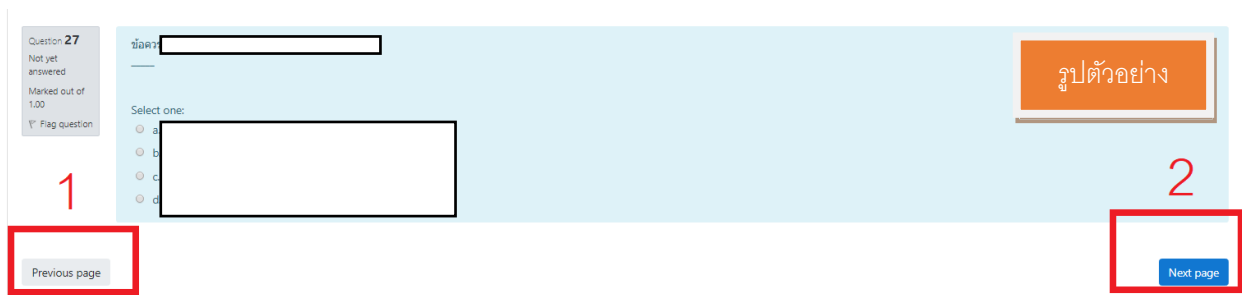

หมายเลข 2 แสดงรายละเอียดของข้อสอบที่นิสิตทำการสอบ

หมายเลข 3 ปุ่มเริ่มทำข้อสอบ

เมื่อนิสิตอ่านรายละเอียดครบแล้วให้นิสิตกด Attempt quiz now เพื่อเริ่มทำข้อสอบ

## 5. รายละเอียดในการทำข้อสอบ

หมายเลข 1 Quiz Navigation แสดงจำนวนคำถามทั้งหมดในวิชานั้น (มี 40 ข้อ)

\*\* นิสิตสามารถข้ามไปข้อใดก็ได้ไม่จำเป็นต้องทำข้อสอบเรียงข้อ โดยกดที่ตัวเลขของข้อที่ต้องการทำ

\*\* เมื่อนิสิตตอบคำถามในข้อนั้นแล้วจะมีแถบสีเทาบริเวณล่างตัวเลขข้อ

\*\* ถ้านิสิตยังไม่ได้ตอบคำถามจะไม่มีแถบสีเทาปรากฏ

หมายเลข 2 เป็นส่วนแสดงข้อสอบในรายวิชานั้น โดยนิสิตเลือกคลิกหน้าคำตอบที่ถูกที่สุดเพียงคำตอบเดียว

6. เมื่อต้องการย้อนกลับไปยังหน้าที่ผ่านมา หรือไปยังหน้าถัดไป