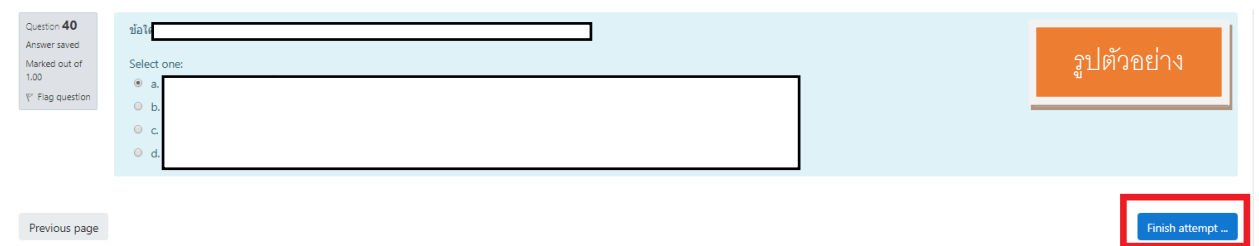

หมายเลข 1 ปุ่ม Previous page กดเมื่อต้องการย้อนกลับไปยังหน้าที่ผ่านมา

หมายเลข 2 ปุ่ม Next page กดเพื่อไปยังหน้าถัดไป

หมายเหตุ นิสิตสามารถข้ามไปข้อใดก็ได้ไม่จำเป็นต้องทำข้อสอบเรียงข้อ โดยกดที่ตัวเลขของข้อที่ต้องการทำที่ Quiz Navigation

7. วิธีส่งข้อสอบ เมื่อนิสิตทำข้อสอบครบทุกข้อให้นิสิต คลิก Finish attempt ที่มุมขวาล่าง