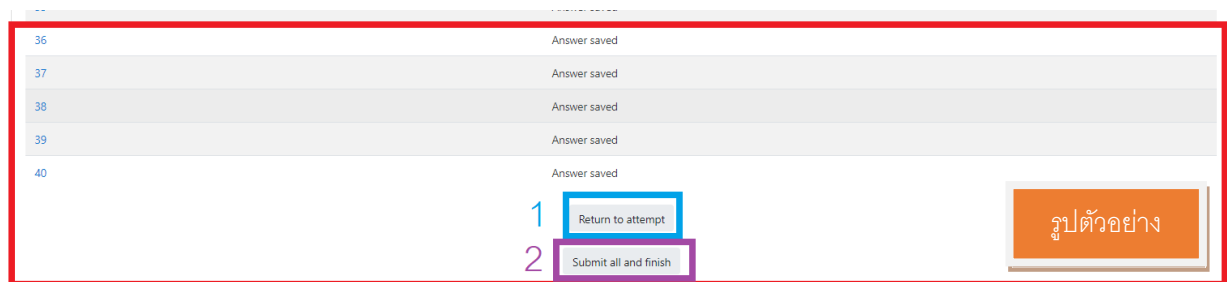

หมายเลข 1 กด Return to attempt เพื่อกลับไปแก้ไขคำตอบ

หมายเลข 2 กด Submit all and finish เพื่อส่งข้อสอบรายวิชาที่นิสิตทำ