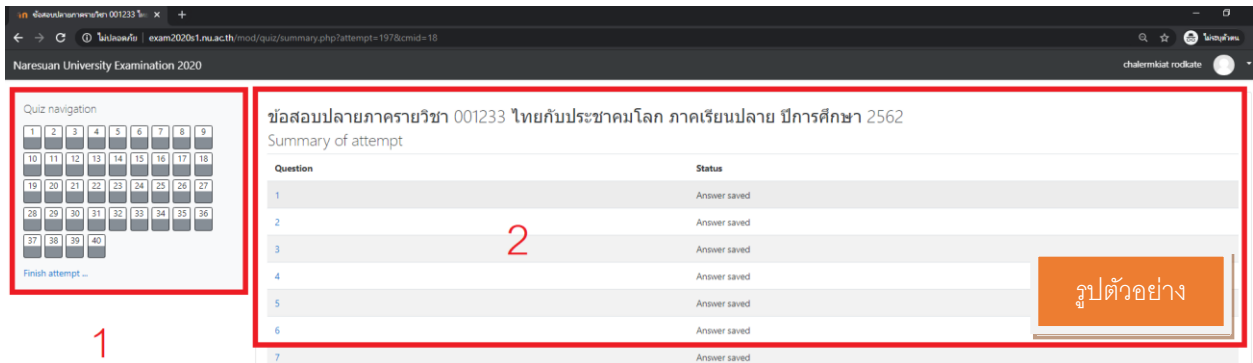

\*\* ถ้านิสิตยังไม่ได้ตอบคำถามจะไม่มีแถบสีเทาปรากฏ

หมายเลข 2 เป็นส่วนแสดงข้อสอบในรายวิชานั้น โดยนิสิตเลือกคลิกหน้าคำตอบที่ถูกที่สุดเพียงคำตอบเดียว

6. เมื่อต้องการย้อนกลับไปยังหน้าที่ผ่านมา หรือไปยังหน้าถัดไป

หมายเลข 1 ปุ่ม Previous page กดเมื่อต้องการย้อนกลับไปยังหน้าที่ผ่านมา

หมายเลข 2 ปุ่ม Next page กดเพื่อไปยังหน้าถัดไป

หมายเหตุ นิสิตสามารถข้ามไปข้อใดก็ได้ไม่จำเป็นต้องทำข้อสอบเรียงข้อ โดยกดที่ตัวเลขของข้อที่ต้องการทำที่ Quiz Navigation

7. วิธีส่งข้อสอบ เมื่อนิสิตทำข้อสอบครบทุกข้อให้นิสิต คลิก Finish attempt ที่มุมขวาล่าง

8. วิธีตรวจสอบว่าทำครบทุกข้อหรือไม่ เมื่อ คลิก Finish attempt ที่มุมขวาล่างจะปรากฏหน้าต่างตามรูปนี้

หมายเลข 1 เมื่อนิสิตทำครบทุกข้อจะมีแถบสีเทาบริเวณล่างตัวเลขของข้อนั้น