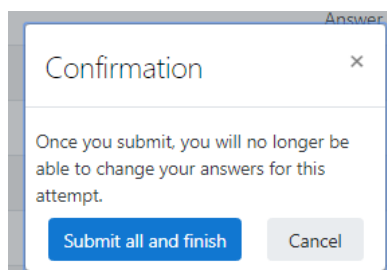

เมื่อกด Submit all and finish ระบบจะให้ นิสิตยืนยันอีกที ถ้า นิสิตต้องการกลับไปแก้ไขให้กด Cancel ถ้า นิสิตต้องการส่งข้อสอบให้กด **Submit all and finish**