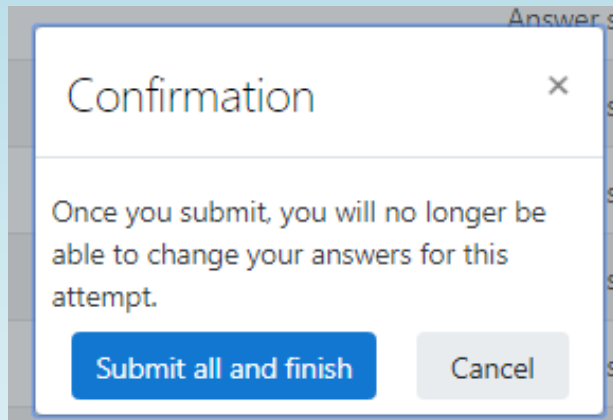

7

เมื่อกด Submit all and finish ระบบจะให้ยืนยันอีกครั้ง
ถ้าต้องการกลับไปแก้ไขให้กด Cancel ถ้าต้องการส่ง
ข้อสอบให้กด Submit all and finish

8

- *** ถ้าผิดพลาดเกิดเหตุขัดข้องระหว่างทำข้อสอบ โปรแกรมจะบันทึกให้อัตโนมัติและสามารถกลับมาทำข้อสอบต่อได้
- *** ถ้าหมดเวลาทำข้อสอบ ระบบจะบันทึกคำตอบและส่งข้อสอบให้อัตโนมัติ

*** ขอให้ยืนยันทุกคนโชคดีในการสอบ ***